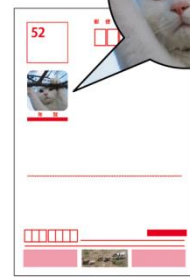

宛名面には にゃんきっちゃん！

*宛名面は共通デザインです

©Mitsuaki Iwago

【商品概要】

価格 : 各450円（税込）

- *実際の商品のイメージと異なる場合がございます。
- *切手を貼らずにポストに投函できます。

日本郵便株式会社は、2016年11月1日（火）から、全国約8,000の郵便局で郵便局限定「岩合光昭のねこ お年玉付年賀はがき」の販売を開始いたします。

今回は、写真集や写真展でも大人気の“にゃんきっちゃん”をはじめ、“ほっこり”をテーマに厳選したねこたちを年賀状に！宛名面には“にゃんきっちゃん”などを、印刷面には賀詞や写真だけではなく、岩合先生の手書きのねこをスタンプにしてデザイン！郵便局でしか手に入らない数量限定品となっております。