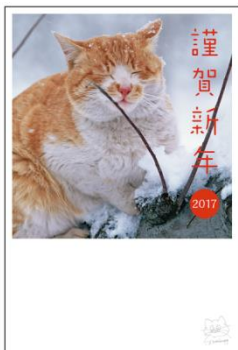

それぞれのデザインはこちら！

宛名面には
にゃんきつちゃん！