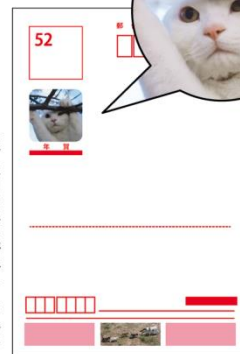

*宛名面は共通デザインです

さらになんと！発売日の11月1日（火）には岩合光昭先生によるサイン会も実施！