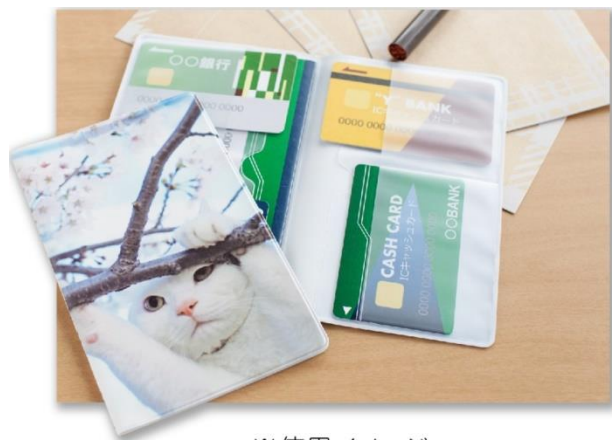

展示会来場累計100万人突破

動物写真家の岩合光昭氏“ねこ”グッズが郵便局 限定 で登場！！

2016年8月26日（金）全国約6,000の郵便局窓口で郵便局限定で販売！

株式会社レグス

2016年8月26日（金）から、全国約6,000の郵便局で郵便局限定「岩合光昭のねこ」グッズの販売を開始します。

今回は、来場累計100万人突破の写真展『ねこ』や、NHK BSプレミアムにて放送中の番組『岩合光昭の世界ネコ歩き』で活躍している動物写真家の岩合光昭が撮影した“ねこ”のグッズが郵便局限定で登場。書籍や、写真展でも大人気の白猫の“にゃんきっちゃん”をはじめ、長崎県福江町の仲良し“猫とパグ犬”など、愛くるしい表情の猫を商品に落とし込みました。

【通帳ケースA/B】

© Mitsuki Iwago

※使用イメージ

【商品概要】

通帳ケースA/B

価格 : 各550円 (税込)

サイズ : W100×H160mm (広げた状態 : W200×H160mm)

素材 : 非フタル酸PVC

製品特徴 : 通帳 2冊分、カード 4枚分を収納可能

【マイクロファイバー巾着】

© Mitsuaki Iwago

※使用イメージ

【商品概要】

マイクロファイバー巾着

価格 : 590円 (税込)

サイズ : 本体巾着 W105×H182mm

素材 : ポリエステル

製品特徴 : スマートフォンや、コンパクトデジタルカメラ、周辺アクセサリなどの収納および、液晶画面などの汚れ落とし

【Wクリアファイル 2枚セット】

© Mitsuaki Iwago

※使用イメージ

【商品概要】

ダブルクリアファイル 2枚セット

価格 : 550円 (税込)