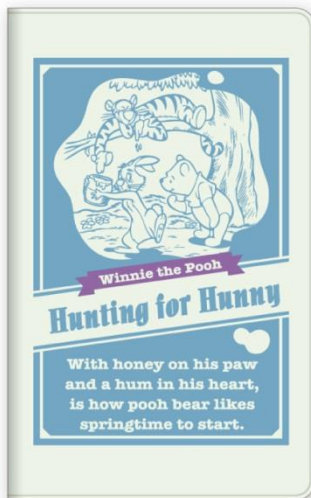

表面

裏面

© DISNEY. Based on the "Winnie the Pooh" works by A.A. Milne and E.H. Shepard. LEGS COMPANY,LTD.

【商品概要】

くまのプーさんの人気モチーフ、はちみつツボを思わせる楽しいデザインの通帳ケース。プーさんファンにはうれしいデザインです！

- 商品名 : 通帳ケースA (イエロー)
- 価格 : 550円 (税込)
- サイズ : W100×H160mm 広げた状態 W200×H160mm
- 素材 : 非フタル酸PVC
- 製品特長 : ポケット2、カード差し4

表面

裏面

© DISNEY. Based on the "Winnie the Pooh" works by A.A. Milne and E.H. Shepard. LEGS COMPANY,LTD.

【商品概要】

クラシックなラベルを思わせるおしゃれなデザインの通帳ケース。裏面のスタンプ風のワンポイントもデザインのアクセントになっています。

- 商品名 : 通帳ケースB (ブルー)
- 価格 : 550円 (税込)
- サイズ : W100×H160mm 広げた状態 W200×H160mm
- 素材 : 非フタル酸PVC
- 製品特長 : ポケット2、カード差し4