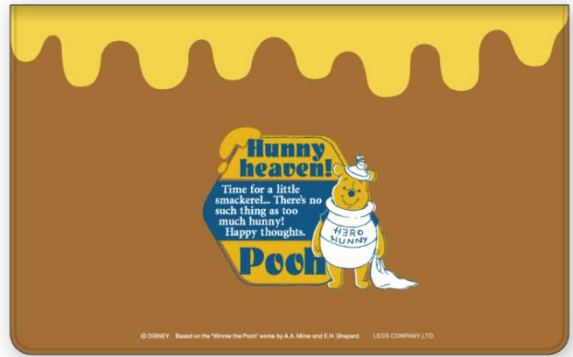

© DISNEY. Based on the "Winnie the Pooh" works by A.A. Milne and E.H. Shepard. LEGS COMPANY,LTD.

【商品概要】

いろんな場面で何かとお役立ちの巾着。大事なものをに入れておいたり、バッグの中の小物をまとめたり・・・。
かわいい&シックなデザインなので、大人の女性にピッタリ！

- 商品名 : 巾着
- 価格 : 590円 (税込)
- サイズ : W180×H215mm
- 素材 : ポリエステル
- 製品特長 : マイクロファイバー

表面

中面

© DISNEY. Based on the "Winnie the Pooh" works by A.A. Milne and E.H. Shepard. LEGS COMPANY,LTD.

【商品概要】

ワンタッチで開閉しやすい印鑑ケース。朱肉付きです。通帳ケースA（イエロー）とお揃いで使いたいデザイン！

- 商品名 : ワンプッシュ印鑑ケース
- 価格 : 590円 (税込)
- サイズ : W93×H65mm
- 素材 : PS樹脂
- 製品特長 : 朱肉付き (朱肉：油性)、印鑑サイズ：10.5mmφ/61mmまで

表面

裏面

© DISNEY. Based on the "Winnie the Pooh" works by A.A. Milne and E.H. Shepard. LEGS COMPANY,LTD.

【商品概要】

くまのプーさんの人気モチーフ、はちみつツボを思わせる楽しいデザインの通帳ケース。プーさんファンにはうれしいデザインです！

- 商品名 : 通帳ケースA (イエロー)
- 価格 : 550円 (税込)
- サイズ : W100×H160mm 広げた状態 W200×H160mm
- 素材 : 非フタル酸PVC
- 製品特長 : ポケット2、カード差し4